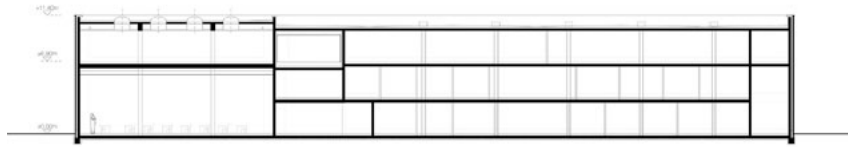

# marlowes,

www.marlowes.de, 13. März 2018

Ellegant, bewegt, skulptural

Verwaltungsgebäude Textilverband, Münster

behet bondzio lin architekten, Münster

Schnitt

Grundriss Obergeschoss

Grundriss Erdgeschoss

Grundriss Untergeschoss

Lageplan