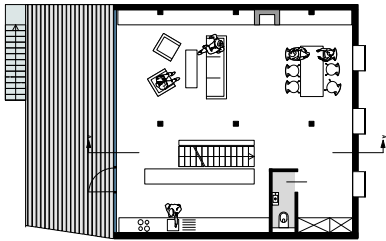

marlowes,

www.marlowes.de, 13. November 2018

Sehen können, was sein kann

Minimalhaus I, Leutenbach

Architekturbüro Stocker, Remshalden

3. OG

1. OG

2. OG, M 1:300

EG, M 1:300

Schnitt, M1:300

Lageplan

marlowes,

Schnitt B-B

Schnitt C-C

Transformation Schlosserhof, Stuttgart
Tina Kammer, InteriorPark, Stuttgart