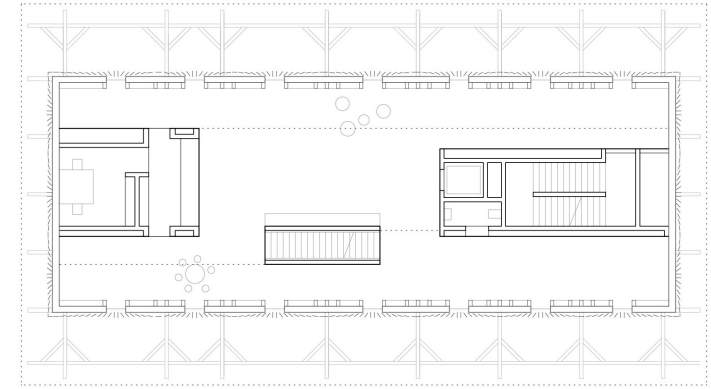

marlowes,

www.marlowes.de, 3. Dezember 2019

Holzbaubestand erhalten, transformieren

Schiffshütte mit Schulungsräumen

BUERO WAGNER, Fabian A. Wagner Architekt BDA

Grundriss OG

Grundriss EG

Schnitt

Lageplan

marlowes,

Grundrisse und Schnitte

Grundriss Obergeschoss

Grundriss Erdgeschoss

Zu Bibliothek umgenutzter Stadel H11, Kressbronn am Bodensee
Steimle Architekten BDA, Stuttgart