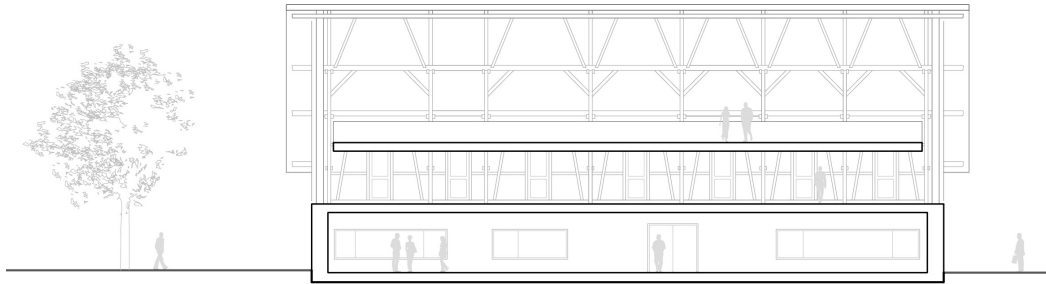

marlowes,

www.marlowes.de, 3. Dezember 2019

Holzbaubestand erhalten, transformieren

Schiffshütte mit Schulungsräumen

BUERO WAGNER, Fabian A. Wagner Architekt BDA

Grundriss OG

Grundriss EG

Schnitt

Lageplan

marlowes,

Grundrisse und Schnitte

Grundriss Obergeschoss

Grundriss Erdgeschoss

Zu Bibliothek umgenutzter Stadel H11, Kressbronn am Bodensee
Steimle Architekten BDA, Stuttgart