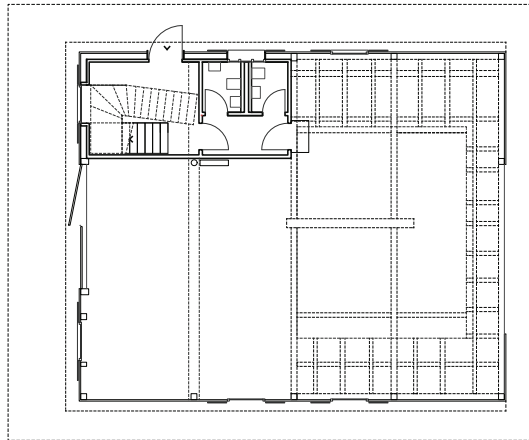

marlowes,

www.marlowes.de, 3. Dezember 2019

Holzbaubestand erhalten, transformieren

Schiffshütte mit Schulungsräumen

BUERO WAGNER, Fabian A. Wagner Architekt BDA

Grundriss OG

Grundriss EG

Schnitt

Lageplan

marlowes,

Grundrisse und Schnitte

Grundriss Obergeschoss

Grundriss Erdgeschoss

Zu Bibliothek umgenutzter Stadel H11, Kressbronn am Bodensee
Steimle Architekten BDA, Stuttgart