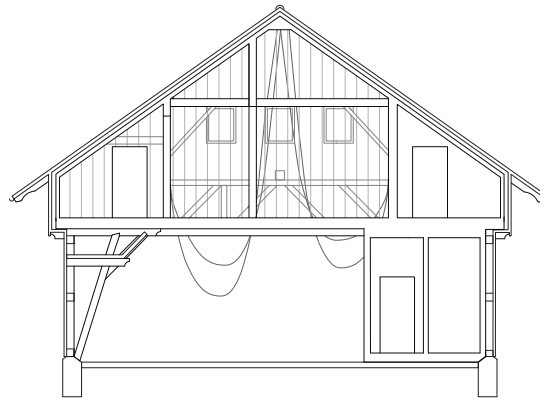

marlowes,

www.marlowes.de, 3. Dezember 2019

Holzbaubestand erhalten, transformieren

Schiffshütte mit Schulungsräumen

BUERO WAGNER, Fabian A. Wagner Architekt BDA

Grundriss OG

Grundriss EG

Schnitt

Lageplan

marlowes,

Grundrisse und Schnitte

Grundriss Obergeschoss

Grundriss Erdgeschoss

Zu Bibliothek umgenutzter Stadel H11, Kressbronn am Bodensee
Steimle Architekten BDA, Stuttgart