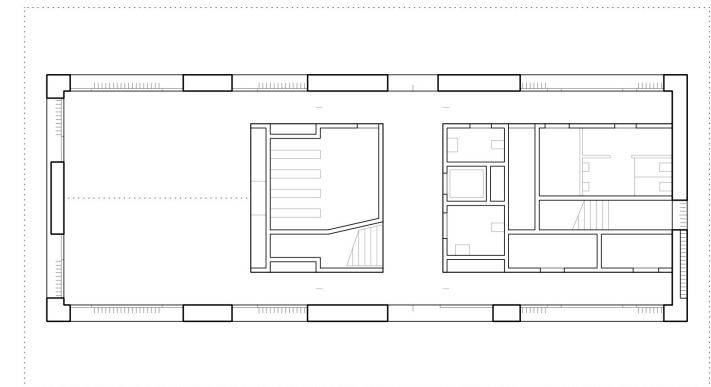

marlowes,

www.marlowes.de, 3. Dezember 2019

Holzbaubestand erhalten, transformieren

Schiffshütte mit Schulungsräumen

BUERO WAGNER, Fabian A. Wagner Architekt BDA

Grundriss OG

Grundriss EG

Schnitt

Lageplan

marlowes,

Grundrisse und Schnitte

Grundriss Obergeschoss

Grundriss Erdgeschoss

Zu Bibliothek umgenutzter Stadel H11, Kressbronn am Bodensee
Steimle Architekten BDA, Stuttgart