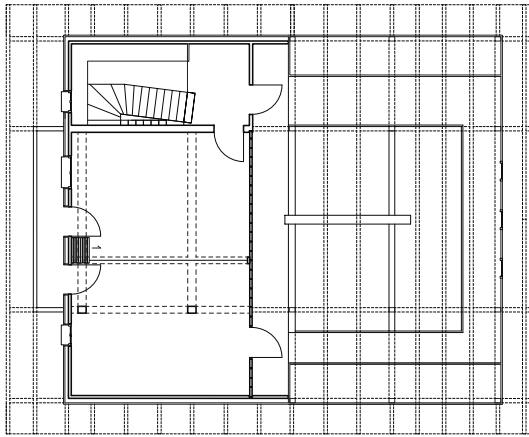

marlowes,

www.marlowes.de, 3. Dezember 2019

Holzbaubestand erhalten, transformieren

Schiffshütte mit Schulungsräumen

BUERO WAGNER, Fabian A. Wagner Architekt BDA

Grundriss OG

Grundriss EG

Schnitt

Lageplan

marlowes,

Grundrisse und Schnitte

Grundriss Obergeschoss

Grundriss Erdgeschoss

Zu Bibliothek umgenutzter Stadel H11, Kressbronn am Bodensee
Steimle Architekten BDA, Stuttgart