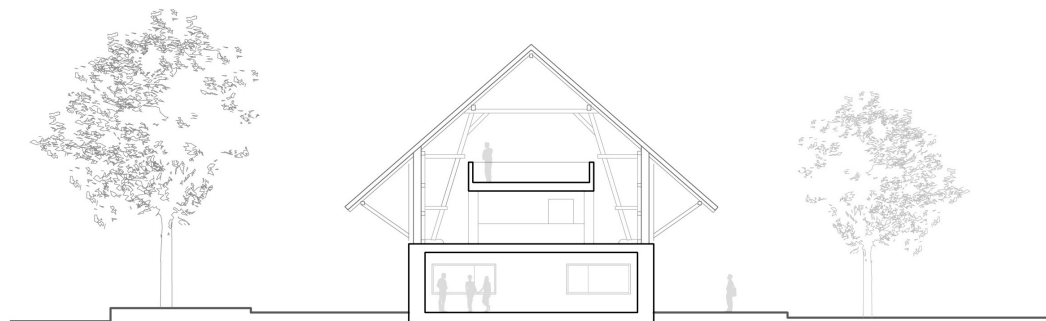

marlowes,

www.marlowes.de, 3. Dezember 2019

Holzbaubestand erhalten, transformieren

Schiffshütte mit Schulungsräumen

BUERO WAGNER, Fabian A. Wagner Architekt BDA

Grundriss OG

Grundriss EG

Schnitt

Lageplan

marlowes,

Grundrisse und Schnitte

Grundriss Obergeschoss

Grundriss Erdgeschoss

Zu Bibliothek umgenutzter Stadel H11, Kressbronn am Bodensee
Steimle Architekten BDA, Stuttgart