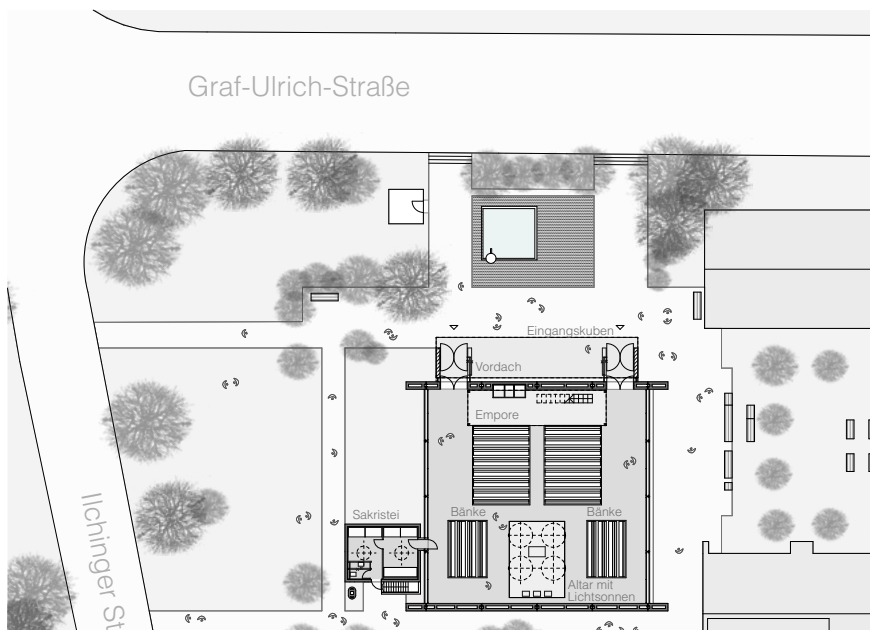

# marlowes,

www.marlowes.de, 3. Dezember 2019  
Hozbaubestand erhalten, transformieren

Erlöserkirche in Eglharting  
hirner & riehl architekten stadtplaner bda

Grundriss Obergeschoss

Grundriss EG

Lageplan. Quelle [Openstreet map >>>](#) (CC BY-SA 2.0)

Ansicht West/Eingangsseite