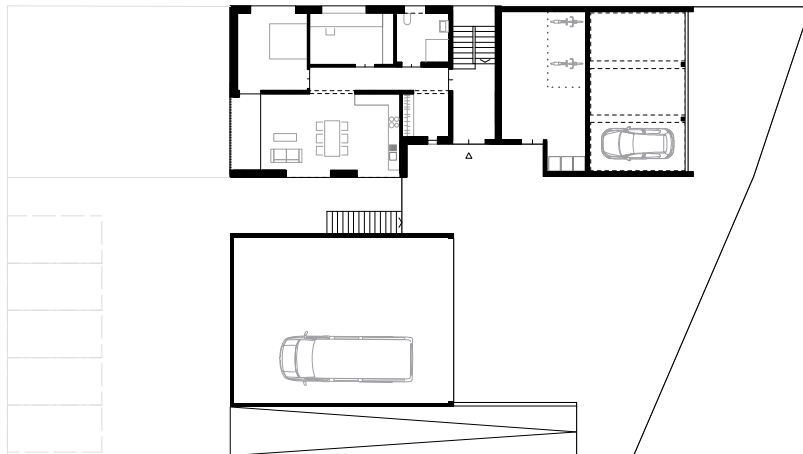

# marlowes,

www.marlowes.de, 15. Juni 2021  
Passend gemacht

Wohn- und Werkhaus in Schwaikheim  
CAPE Binder Hillnhütter Deisinger mit  
schleicher.ragaller freie architekten bda

Längsschnitt, M 1:400

Grundriss OG, M 1:400

Grundriss EG, M 1:400

Lageplan, M 1:4000

Querschnitt, M 1:400