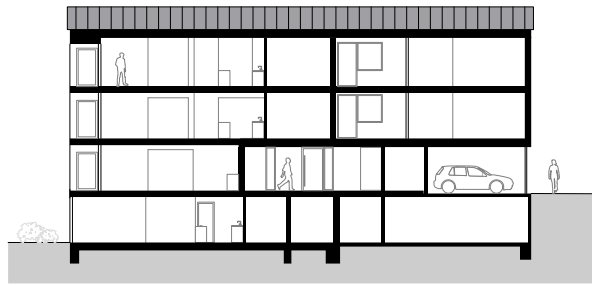

# marlowes,

www.marlowes.de, 15. Juni 2021  
Passend gemacht

Wohn- und Werkhaus in Schwaikheim  
CAPE Binder Hillnhütter Deisinger mit  
schleicher.ragaller freie architekten bda

Längsschnitt, M 1:400

Grundriss OG, M 1:400