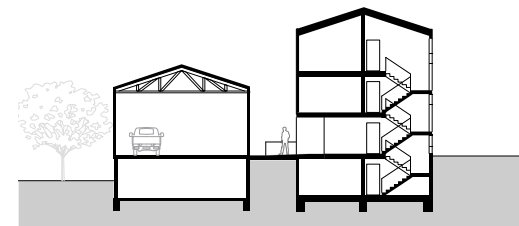

# marlowes,

www.marlowes.de, 15. Juni 2021  
Passend gemacht

Wohn- und Werkhaus in Schwaikheim  
CAPE Binder Hillnhütter Deisinger mit  
schleicher.ragaller freie architekten bda

Längsschnitt, M 1:400

Grundriss OG, M 1:400

Grundriss EG, M 1:400

Lageplan, M 1:4000

Querschnitt, M 1:400