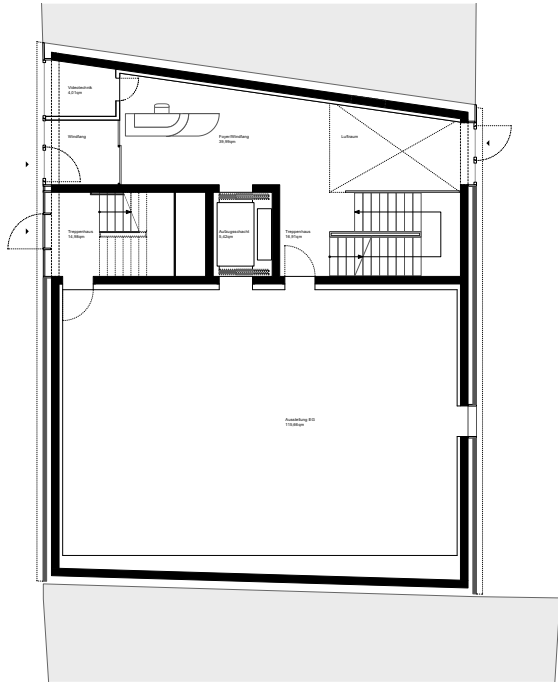

www.marlowes.de, 18. Januar 2022
Eigenartig

Kunsthhaus Göttingen
Atelier ST

© atelier ST

Grundriss UG, M 1:250

© atelier ST

Grundriss EG, M 1:250

Lageplan, M 1:2500

marlowes,

Kunsthau Göttingen
Atelier ST

Schnitt B-B

Querschnitt, M 1:250

Grundrisse 1. und 2. OG, M 1:250

Grundriss 3. OG, M 1:250