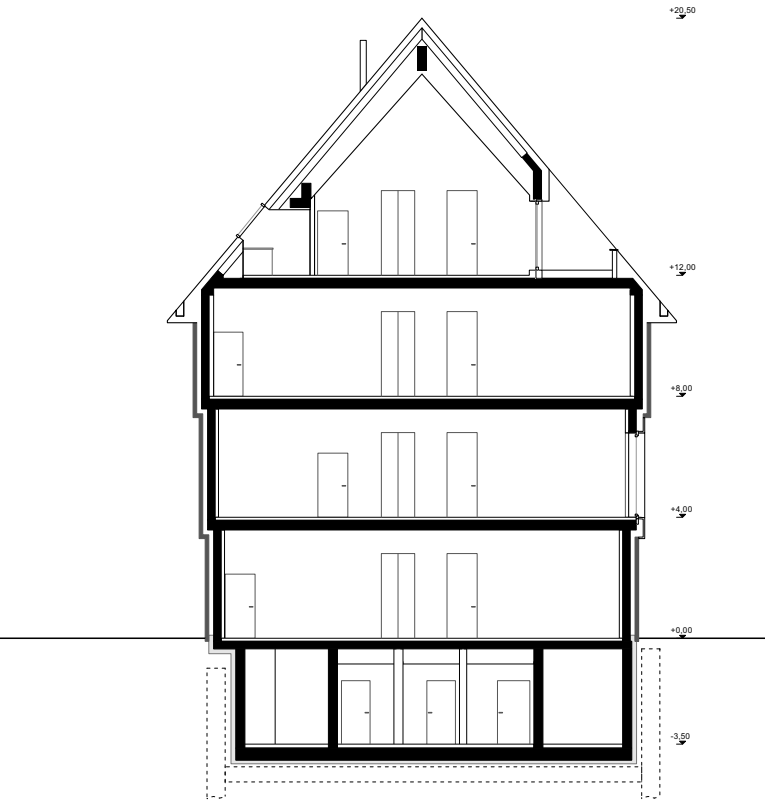

www.marlowes.de, 18. Januar 2022
Eigenartig

Kunsthhaus Göttingen
Atelier ST

© atelier ST

Grundriss UG, M 1:250

© atelier ST

Grundriss EG, M 1:250

Lageplan, M 1:2500

marlowes,

Kunsthau Göttingen
Atelier ST

Schnitt B-B

Querschnitt, M 1:250

Grundrisse 1. und 2. OG, M 1:250

Grundriss 3. OG, M 1:250