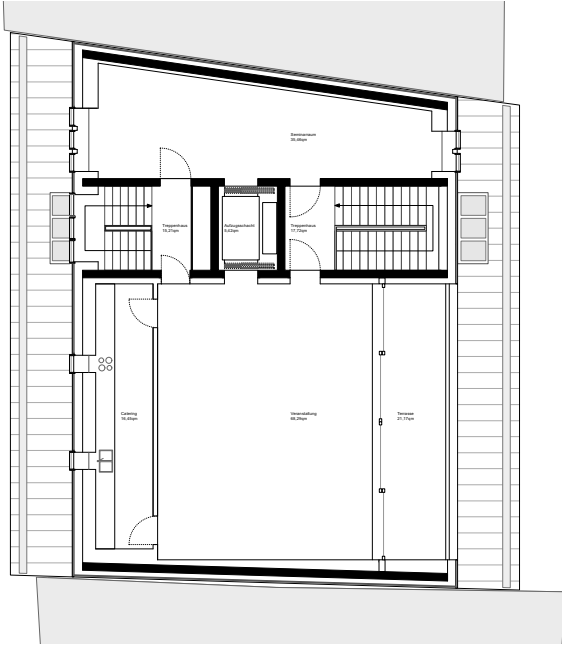

www.marlowes.de, 18. Januar 2022
Eigenartig

Kunsthhaus Göttingen
Atelier ST

© atelier ST

Grundriss UG, M 1:250

© atelier ST

Grundriss EG, M 1:250

Lageplan, M 1:2500

marlowes,

Kunsthau Göttingen
Atelier ST

Schnitt B-B

Querschnitt, M 1:250

Grundrisse 1. und 2. OG, M 1:250

Grundriss 3. OG, M 1:250