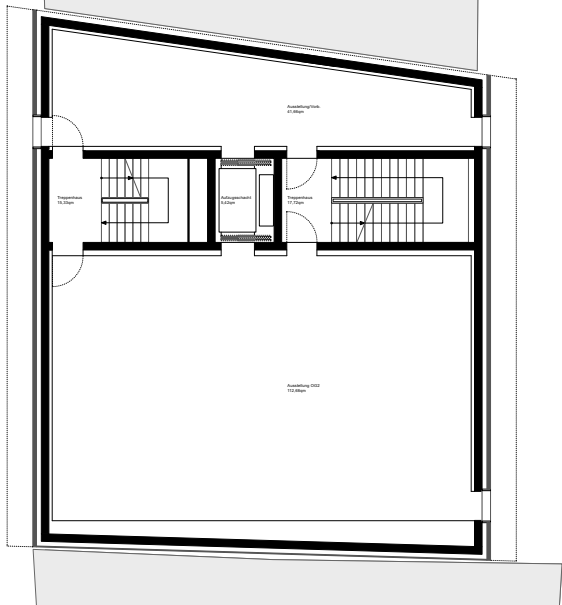

www.marlowes.de, 18. Januar 2022
Eigenartig

Kunsthhaus Göttingen
Atelier ST

© atelier ST

Grundriss UG, M 1:250

© atelier ST

Grundriss EG, M 1:250

Lageplan, M 1:2500

marlowes,

Kunsthau Göttingen
Atelier ST

Schnitt B-B

Querschnitt, M 1:250

Grundrisse 1. und 2. OG, M 1:250

Grundriss 3. OG, M 1:250