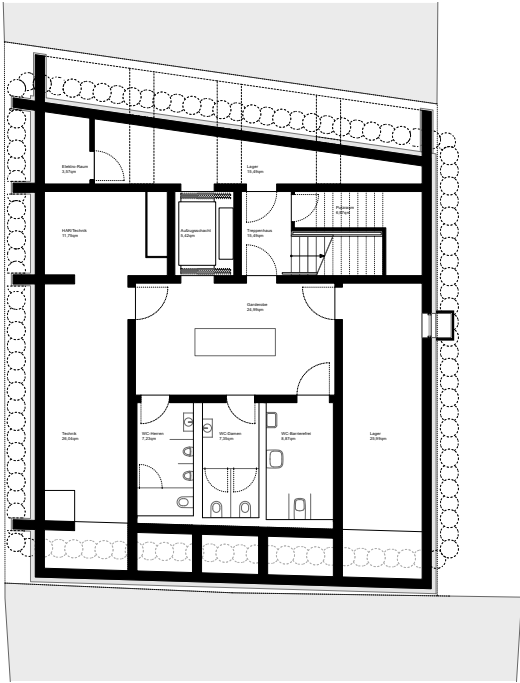

www.marlowes.de, 18. Januar 2022
Eigenartig

Kunsthhaus Göttingen
Atelier ST

© atelier ST

Grundriss UG, M 1:250

© atelier ST

Grundriss EG, M 1:250

Lageplan, M 1:2500

marlowes,

Kunsthau Göttingen
Atelier ST

Schnitt B-B

Querschnitt, M 1:250

Grundrisse 1. und 2. OG, M 1:250

Grundriss 3. OG, M 1:250