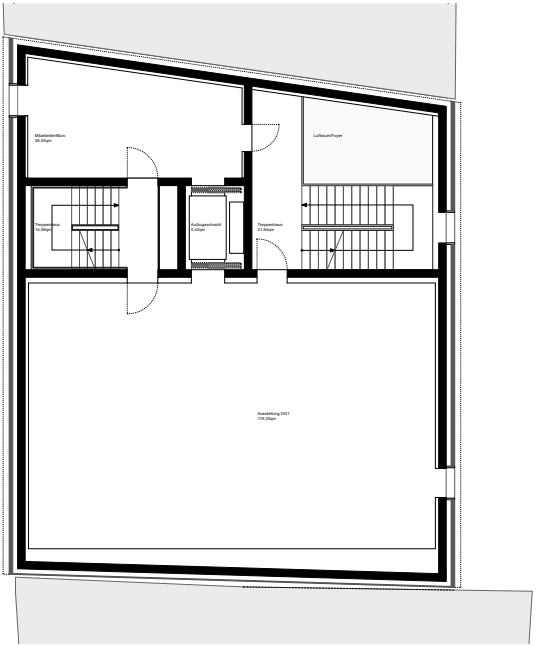

www.marlowes.de, 18. Januar 2022
Eigenartig

Kunsthhaus Göttingen
Atelier ST

© atelier ST

Grundriss UG, M 1:250

© atelier ST

Grundriss EG, M 1:250

Lageplan, M 1:2500

marlowes,

Kunsthau Göttingen
Atelier ST

Schnitt B-B

Querschnitt, M 1:250

Grundrisse 1. und 2. OG, M 1:250

Grundriss 3. OG, M 1:250