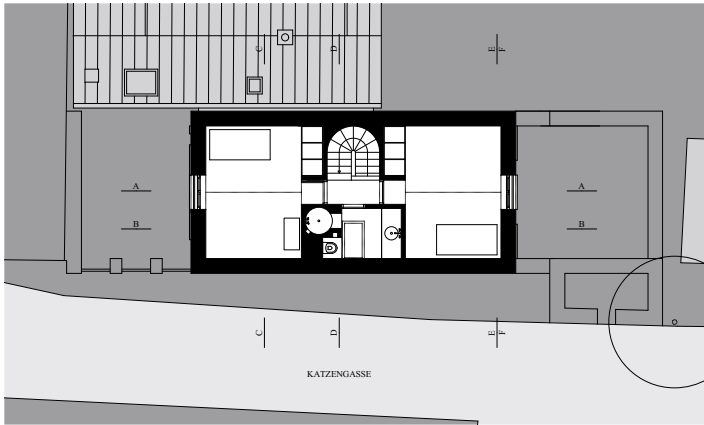

# marlowes,

www.marlowes.de, 26. April 2022  
Dichtmachen

Wohnhaus K18, Köln  
Till Robin Kurz,

Lageplan M 1.2000

Grundriss EG, OG; DG, M 1:250

Schnitte AA, BB

Schnitte DD; EE

marlowes,

Wohnhaus K18, Köln  
Till Robin Kurz,