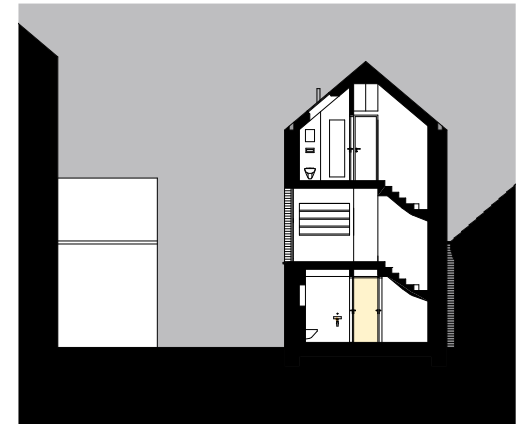

# marlowes,

www.marlowes.de, 26. April 2022  
Dichtmachen

Wohnhaus K18, Köln  
Till Robin Kurz,

Lageplan M 1.2000

Grundriss EG, OG; DG, M 1:250

Schnitte AA, BB

Schnitte DD; EE

marlowes,

Wohnhaus K18, Köln  
Till Robin Kurz,