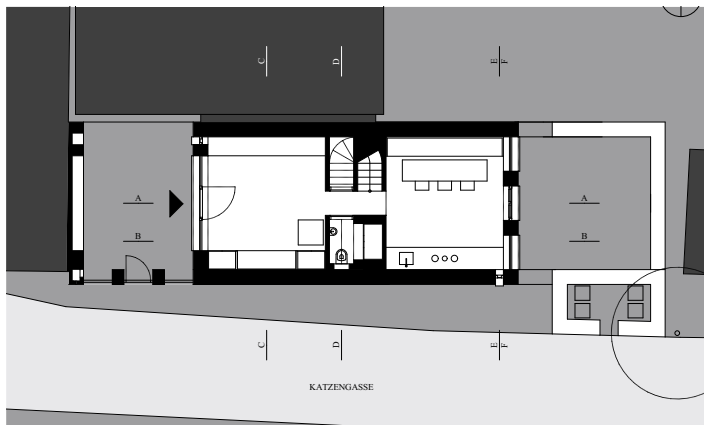

# marlowes,

www.marlowes.de, 26. April 2022  
Dichtmachen

Wohnhaus K18, Köln  
Till Robin Kurz,

Lageplan M 1.2000

Grundriss EG, OG; DG, M 1:250

Schnitte AA, BB

Schnitte DD; EE

marlowes,

Wohnhaus K18, Köln  
Till Robin Kurz,