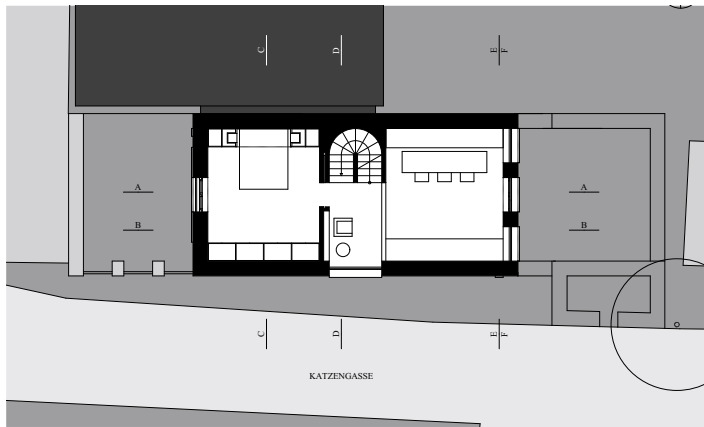

# marlowes,

www.marlowes.de, 26. April 2022  
Dichtmachen

Wohnhaus K18, Köln  
Till Robin Kurz,

Lageplan M 1.2000

Grundriss EG, OG; DG, M 1:250

Schnitte AA, BB

Schnitte DD; EE

marlowes,

Wohnhaus K18, Köln  
Till Robin Kurz,