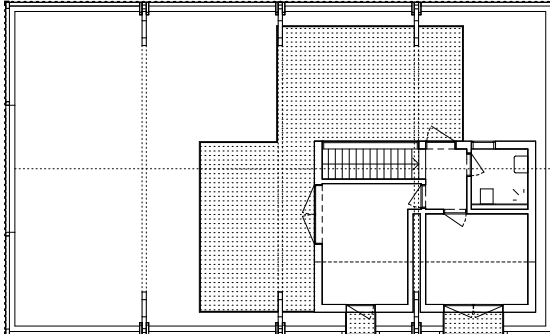

marlowes,

www.marlowes.de, 18. Oktober 2022
Offen für vieles

Where the Wild Morels Grow, Groß Kreutz (Havel), Schmergow
c/o now

0 1 5m

Längsschnitt, Grundrisse EG, OG, M1:250

Querschnitt M 1:250, Explosionsaxonometrie

Lageplan und Konzeptskizze