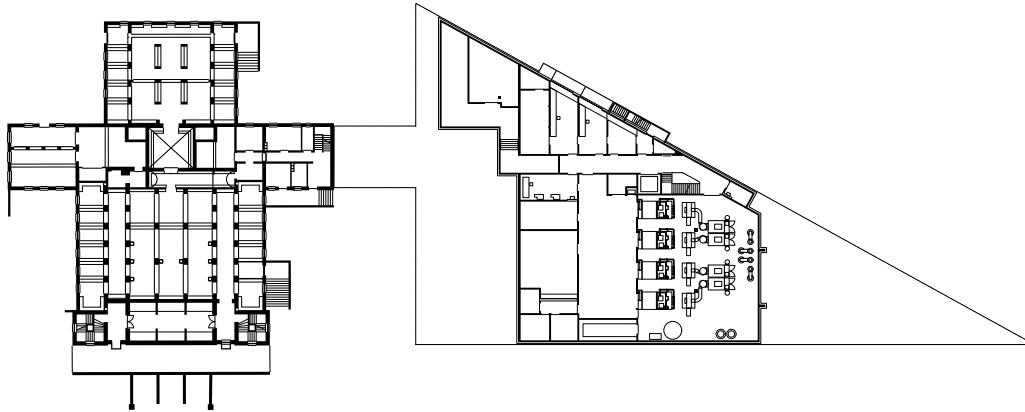

marlowes,

www.marlowes.de, 27. Juni 2023

Raum für Zuversicht

Krematorium am Ostfriedhof München

Beer Bembé Dellinger Architekten und Stadtplaner

Lageplan, M 1:1500

Schwarzplan,, M1:15.000

marlowes,

Krematorium am Ostfriedhof München
Beer Bembé Dellinger Architekten und Stadtplaner

Grundriss EG, M 1:1000

Grundriss UG, M 1:1000

Schnitt M 1:1000

Fassadenschnitt M 1:50