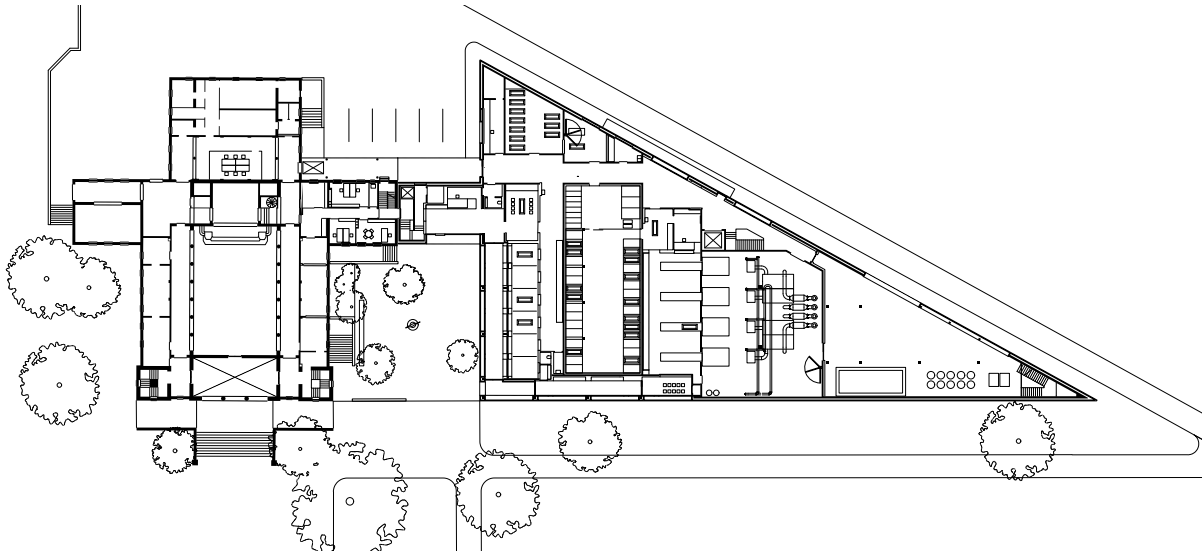

marlowes,

www.marlowes.de, 27. Juni 2023

Raum für Zuversicht

Krematorium am Ostfriedhof München

Beer Bembé Dellinger Architekten und Stadtplaner

Lageplan, M 1:1500

Schwarzplan,, M1:15.000

marlowes,

Krematorium am Ostfriedhof München
Beer Bembé Dellinger Architekten und Stadtplaner

Grundriss EG, M 1:1000

Grundriss UG, M 1:1000

Schnitt M 1:1000

Fassadenschnitt M 1:50