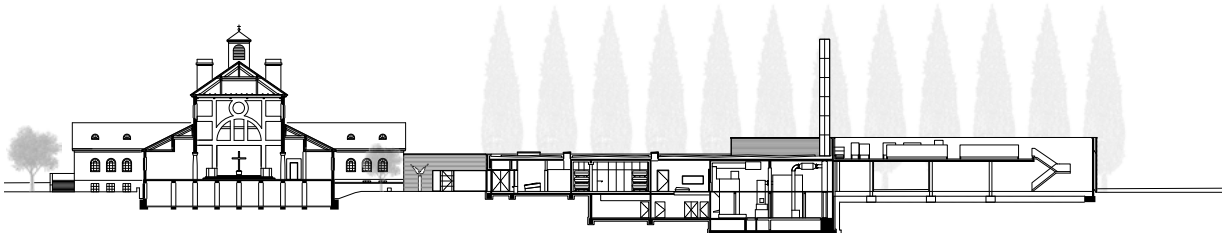

marlowes,

www.marlowes.de, 27. Juni 2023

Raum für Zuversicht

Krematorium am Ostfriedhof München

Beer Bembé Dellinger Architekten und Stadtplaner

Lageplan, M 1:1500

Schwarzplan,, M1:15.000

marlowes,

Krematorium am Ostfriedhof München
Beer Bembé Dellinger Architekten und Stadtplaner

Grundriss EG, M 1:1000

Grundriss UG, M 1:1000

Schnitt M 1:1000

Fassadenschnitt M 1:50