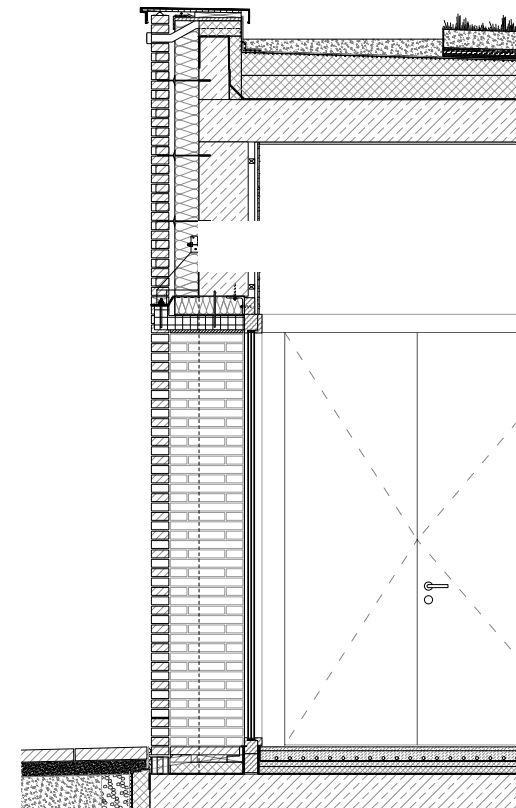

marlowes,

www.marlowes.de, 27. Juni 2023

Raum für Zuversicht

Krematorium am Ostfriedhof München

Beer Bembé Dellinger Architekten und Stadtplaner

Lageplan, M 1:1500

Schwarzplan,, M1:15.000

marlowes,

Krematorium am Ostfriedhof München
Beer Bembé Dellinger Architekten und Stadtplaner

Grundriss EG, M 1:1000

Grundriss UG, M 1:1000

Schnitt M 1:1000

Fassadenschnitt M 1:50