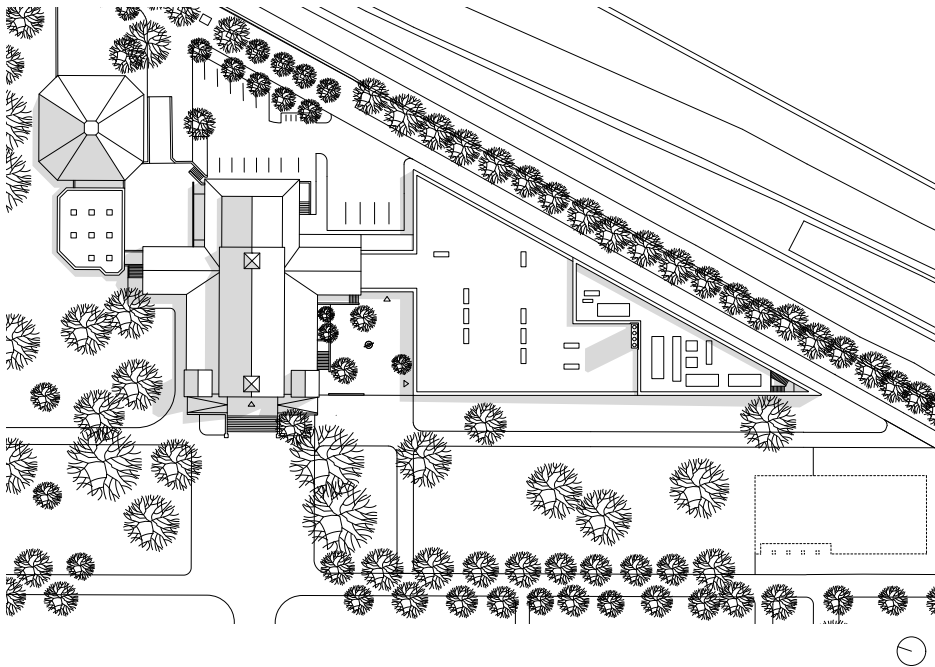

marlowes,

www.marlowes.de, 27. Juni 2023

Raum für Zuversicht

Krematorium am Ostfriedhof München

Beer Bembé Dellinger Architekten und Stadtplaner

Lageplan, M 1:1500

Schwarzplan,, M1:15.000

marlowes,

Krematorium am Ostfriedhof München
Beer Bembé Dellinger Architekten und Stadtplaner

Grundriss EG, M 1:1000

Grundriss UG, M 1:1000

Schnitt M 1:1000

Fassadenschnitt M 1:50