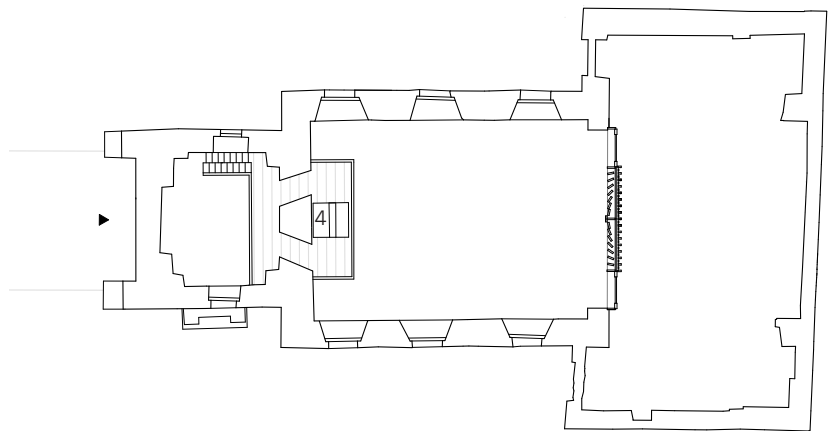

2015

2022

marlowes,

Kirche Canitz in Rieas
Peter Zirkel, Gesellschaft für Architekten

- 1 Vorraum
- 2 Kirchenraum
- 3 Freihof
- 4 Orgelepore

Grundrisse, Schnitte, M 1:250