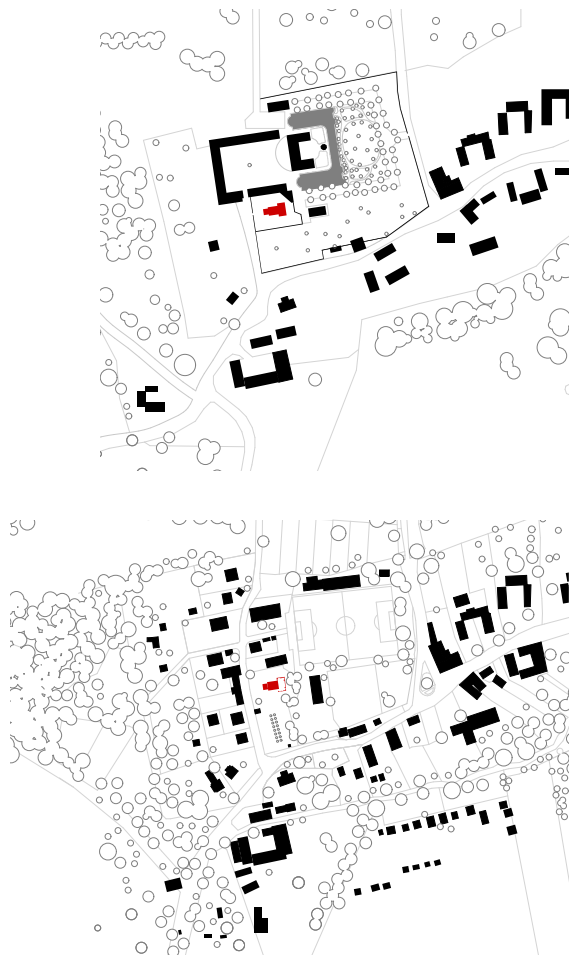

marlowes,

www.marlowes.de, 27. Juni 2023

Raum für Zuversicht

Kirche Canitz in Rieas

Peter Zirkel, Gesellschaft für Architekten

Lageplan aktuell, M1:2000

Links: Lagepläne vor 1945 (oben)
und heute, M 1:7500

1975

2015

2022

marlowes,

Kirche Canitz in Rieas
Peter Zirkel, Gesellschaft für Architekten

- 1 Vorraum
- 2 Kirchenraum
- 3 Freihof
- 4 Orgelepore

Grundrisse, Schnitte, M 1:250