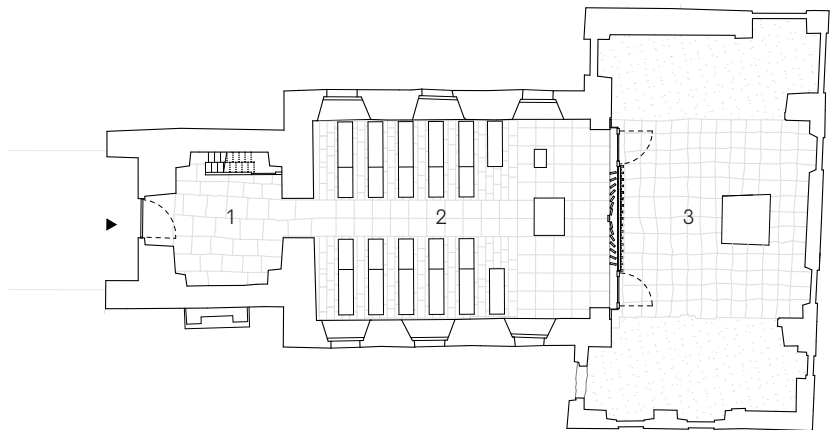

marlowes,

www.marlowes.de, 27. Juni 2023

Raum für Zuversicht

Kirche Canitz in Rieas

Peter Zirkel, Gesellschaft für Architekten

Lageplan aktuell, M1:2000

Links: Lagepläne vor 1945 (oben)
und heute, M 1:7500

1975

2015

2022

marlowes,

Kirche Canitz in Rieas
Peter Zirkel, Gesellschaft für Architekten

- 1 Vorraum
- 2 Kirchenraum
- 3 Freihof
- 4 Orgelepore

Grundrisse, Schnitte, M 1:250