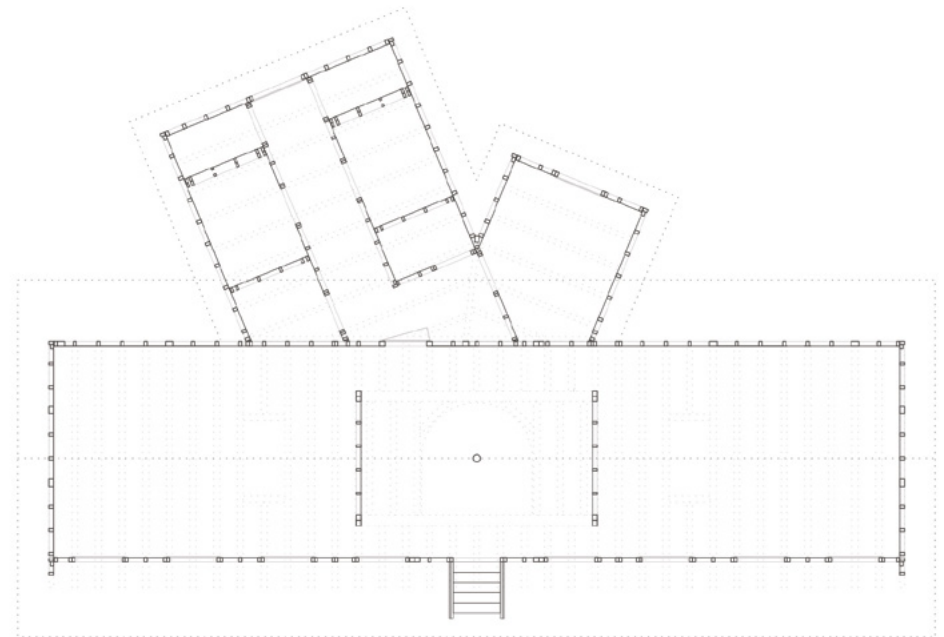

marlowes,

www.marlowes.de, 22. Oktober 2024

Holz verbindet

Lernhaus für Umweltbildung, Nabburg-Neusath

Max Otto Zitzelsberger, RPTU Kaiserslautern

Ansicht Nord, 1:200

Ansicht Ost, 1:200

Ansicht West, 1:200

Grundriss, 1:200