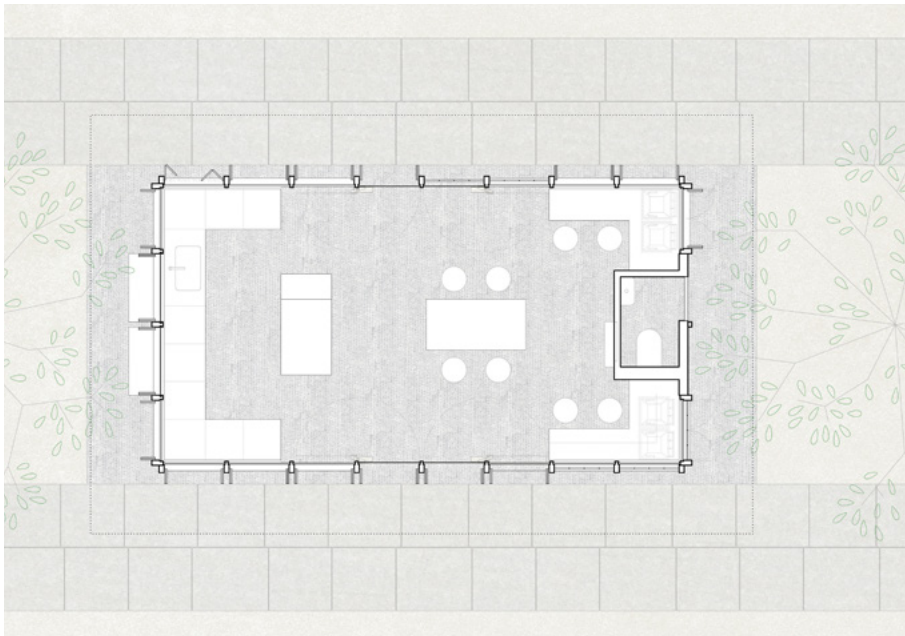

# marlowes,

www.marlowes.de, 22. Oktober 2024

Holz verbindet

Café Leo, Berlin

sophie & hans, Berlin

Schnitt, 1:500

Grundriss, 1:500

Lageplan, M 1:2500