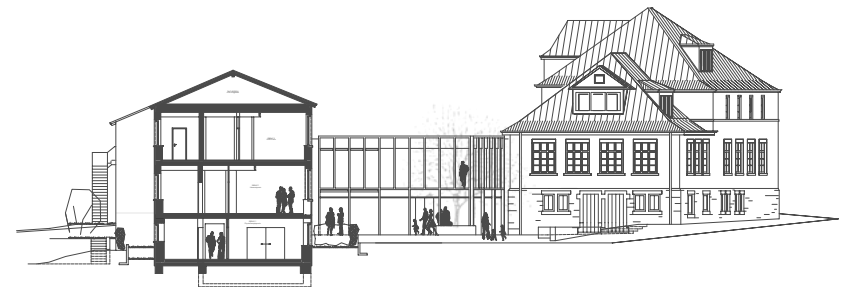

marlowes,

www.marlowes.de, 3. Juni 2025
Dorfschönheiten

Gesundheitszentrum Igersheim
Architekturbüro Klärle, Bad Mergentheim

Grundriss OG, M 1:750

Lageplan M 1:2500

Grundriss EG, M 1:750

Schnitte, M 1:750