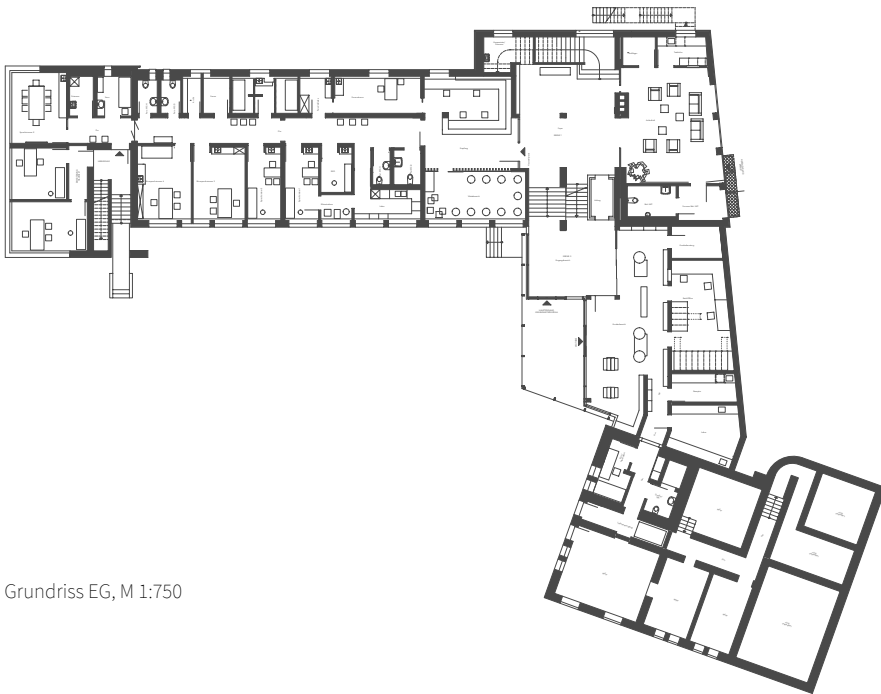

marlowes,

www.marlowes.de, 3. Juni 2025
Dorfschönheiten

Gesundheitszentrum Igersheim
Architekturbüro Klärle, Bad Mergentheim

Grundriss OG, M 1:750

Lageplan M 1:2500

Grundriss EG, M 1:750

Schnitte, M 1:750