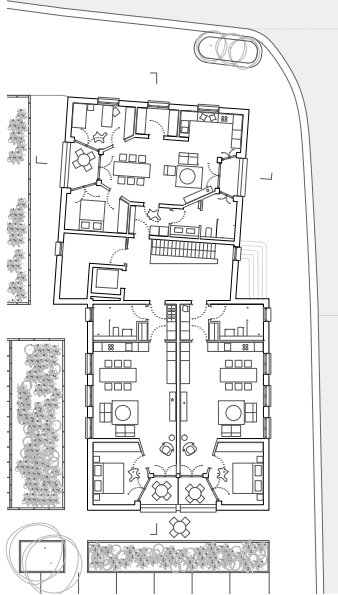

marlowes,

www.marlowes.de, 3. Juni 2025
Dorfschönheiten

Nachverdichtung Dorfkern Hütschenhausen
bayer uhrig architekten, Kaiserslautern

Grundriss Mehrfamilienhaus, OG; M 1:500

Grundriss Mehrfamilienhaus, EG, M 1:500

Systemskizze Energiekonzept

Lageplan

Grundrisse und Schnitte, EFH