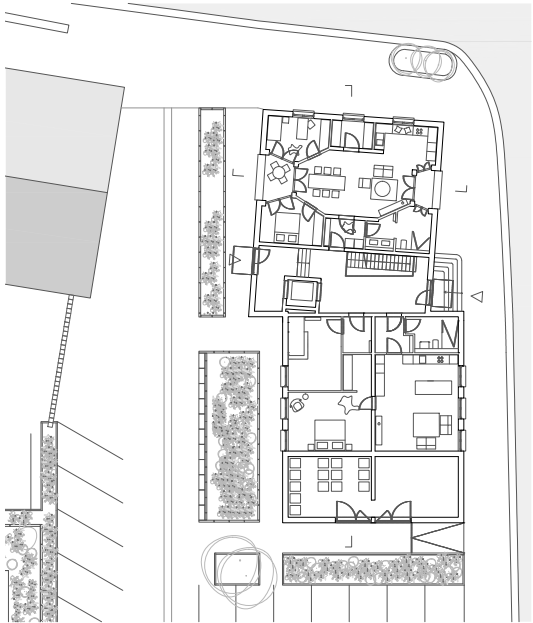

marlowes,

www.marlowes.de, 3. Juni 2025
Dorfschönheiten

Nachverdichtung Dorfkern Hütschenhausen
bayer uhrig architekten, Kaiserslautern

Grundriss Mehrfamilienhaus, OG; M 1:500

Grundriss Mehrfamilienhaus, EG, M 1:500

Systemskizze Energiekonzept

Lageplan

Grundrisse und Schnitte, EFH