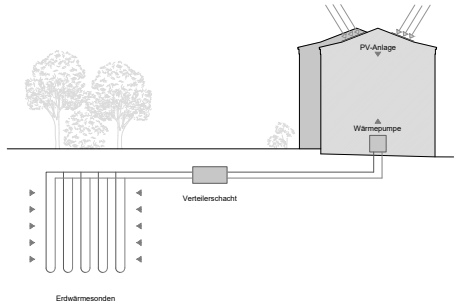

marlowes,

www.marlowes.de, 3. Juni 2025
Dorfschönheiten

Nachverdichtung Dorfkern Hütschenhausen
bayer uhrig architekten, Kaiserslautern

Grundriss Mehrfamilienhaus, OG; M 1:500

Grundriss Mehrfamilienhaus, EG, M 1:500

Systemskizze Energiekonzept

Lageplan

Grundrisse und Schnitte, EFH