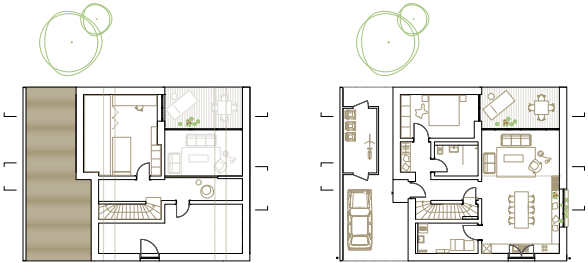

marlowes,

www.marlowes.de, 3. Juni 2025
Dorfschönheiten

Nachverdichtung Dorfkern Hütschenhausen
bayer uhrig architekten, Kaiserslautern

Grundriss Mehrfamilienhaus, OG; M 1:500

Grundriss Mehrfamilienhaus, EG, M 1:500

Systemskizze Energiekonzept

Lageplan

Grundrisse und Schnitte, EFH